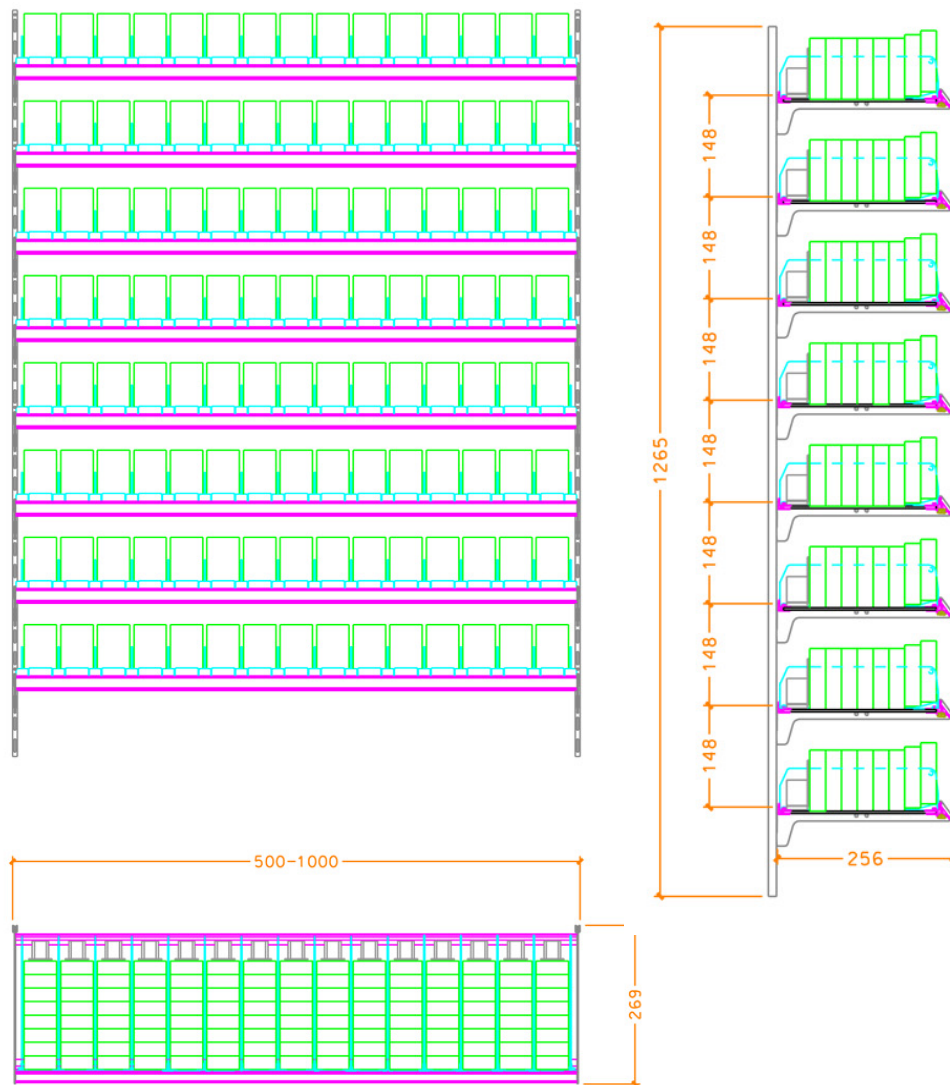

### Dimensioni

- Due larghezze:
  - 500mm = 8 facing/ripiano
  - 1000mm = 15 facing/ripiano
- Due profondità:
  - 269mm = 8 pacchetti di sigaretti per ogni facing
  - 344mm = 11 pacchetti di sigaretti per ogni facing
- Altezza e larghezza sono adeguabili a qualsiasi spazio in quanto riducibili per ogni necessità.

### Altre caratteristiche tecniche

- Profilo porta-prezzi anteriore incluso
- Sistema POS Tuning con spingi-pacchetti
- Divisori spostabili per qualunque inserimento di sigarette, sigari e tabacco in busta
- Piano espositivo modello "classico" (con piano in forex opaco) o "light" (con slitte di sostegno senza piano di fondo)

# Scheda tecnica

1000mm x 269mm

*Tekna Design scaffale kit*

**TEKNA** DESIGN  
di Paolo Cappe

**POSTUNING**<sup>®</sup>  
Udo Vošhenrich