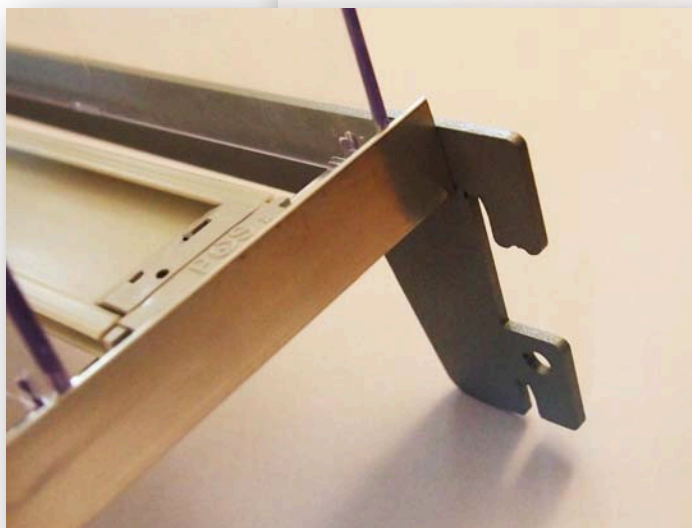

Componenti di alta qualità tedesca

*Tekna
Design
scalfale
kit*

TEKNA DESIGN
di Paolo Cappe

POSTUNING
Udo Vošhenrich