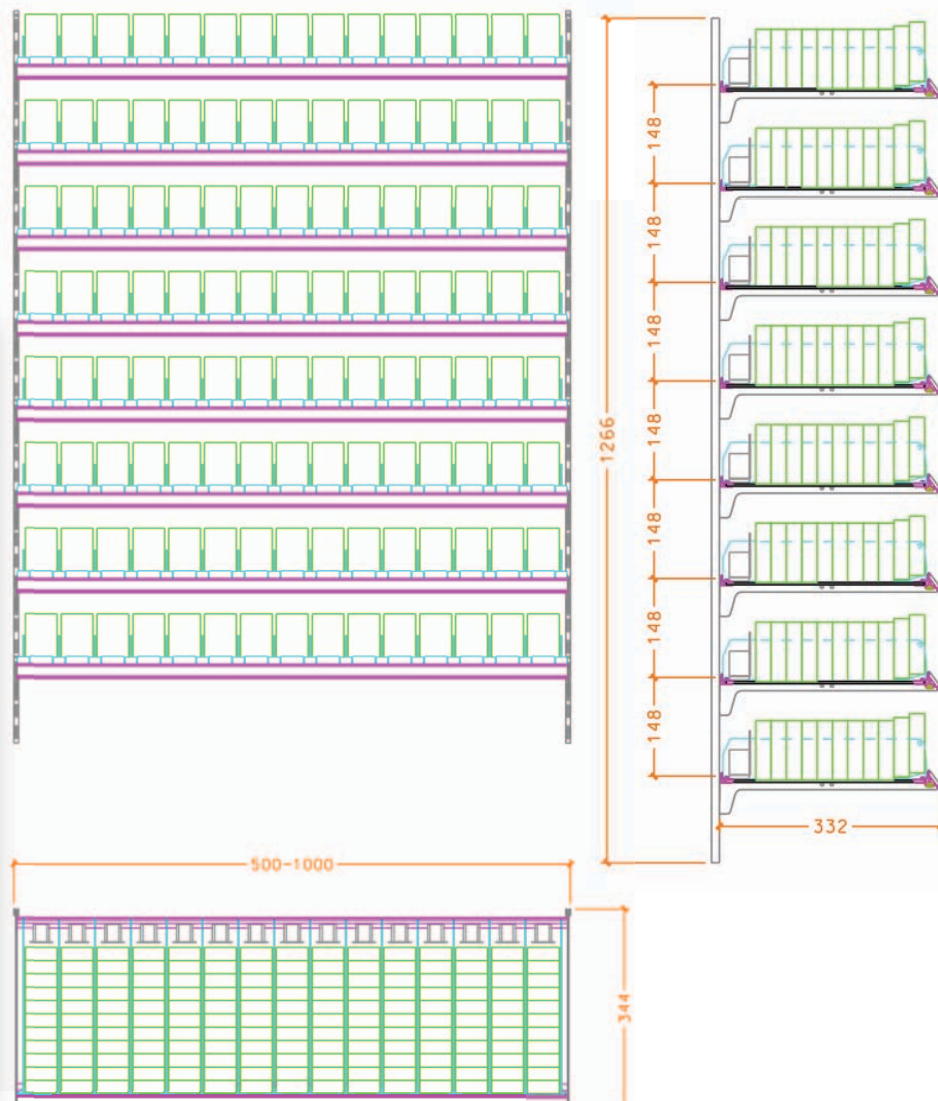

### Dimensioni

- Due larghezze:
  - 500mm = 8 facing/ripiano
  - 1000mm = 15 facing/ripiano
- Due profondità:
  - 269mm = 8 pacchetti di sigaretti per ogni facing
  - 344mm = 11 pacchetti di sigaretti per ogni facing
- Altezza e larghezza sono adeguabili a qualsiasi spazio in quanto riducibili per ogni necessità.

# Scheda tecnica

1000mm x 269mm

*Tekna Design scaffale kit*

**TEKNA** DESIGN  
di Paolo Cappe

**POSTUNING**<sup>®</sup>  
Udo Vošhenrich

# Scheda tecnica

1000mm x 344mm

*Tekna Design scaffale kit*

**TEKNA DESIGN**  
di Paolo Cappa

**POSTUNING®**  
Udo Vošhenrich